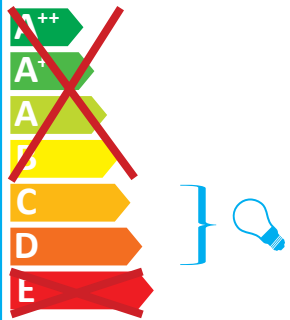

LUTEC

6040

A lámpatest a következő energiaosztályú égőkkel tud működni:

A lámpatesttel együtt eladott égő energiaosztálya: **D**

874/2012